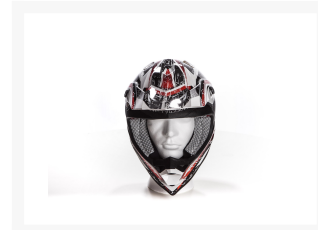

# M321 Vit/röd/svart

Från  
**599,00 kr**

## Beskrivning

Mönstrad crosshjäl