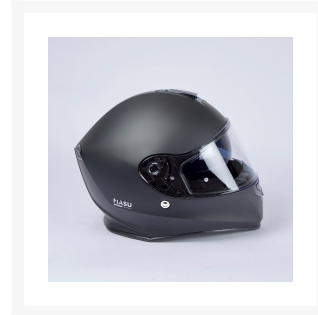

M127 Mattsvart

Från
1 499,00 kr

Product Images

Short Description

Integralhjälm med inbyggt solvisir

Beskrivning

Sportig integralhjälm med skal i ABS-plast. Inbyggt solvisir för när solen står lågt på himlen. Fodret är

borttagbart och tvättbart. Hjälmen är godkänd enligt ECE 22.05.

Additional Information

Färg	Mattsvart
Inbyggt solvisir	Med solvisir
Typ	Integralhjälm

Product Options

Storlek:	L (59-60cm)
	M (57-58cm)
	S (55-56cm)
	XL (61-62cm)
	XS (53-54cm)