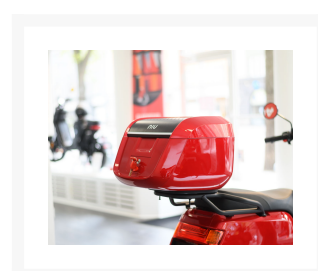

Toppbox NIU N/M+ Original 29 liter Vit

1 799,00 kr

Product Images

Beskrivning

NIU Original toppbox på 29 liter. Pakethållare måste köpas till separat för att lådan skall kunna monteras. Kommer utrustad med quick release funktion för att snabbt och enkelt med trycket av en knapp kunna ta av och på lådan från sitt fäste.