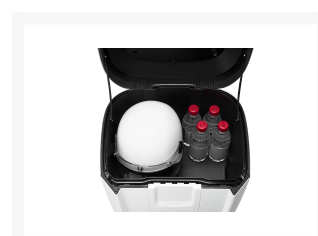

Toppbox NIU N/M+ Original 29 liter Vit

1 799,00 kr

Product Images

Beskrivning

NIU Original toppbox på 29 liter. Pakethållare måste köpas till separat för att lådan skall kunna monteras. Kommer utrustad med quick release funktion för att snabbt och enkelt med trycket av en knapp kunna ta av och på lådan från sitt fäste.