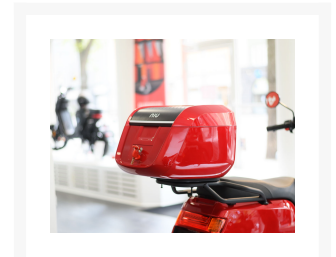

## Beskrivning

NIU Original toppbox på 29 liter. Pakethållare måste köpas till separat för att lådan skall kunna monteras. Kommer utrustad med quick release funktion för att snabbt och enkelt med trycket av en knapp kunna ta av och på lådan från sitt fäste.