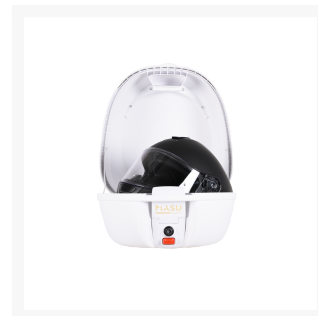

Toppbox Masu 30L QR Vit

649,00 kr

Product Images

Short Description

Praktiskt toppbox med plast för en hjälm.

Beskrivning

Toppbox MASU 30L av hög kvalitet komplett med monteringsplatta o tillbehör med 2 nycklar.
Boxen rymmer utan problem 1st hjälm oavsett märke eller design.
Maxlast: 10 kg. Volym: 30 Liter

Boxen stängs enkelt med sitt snabbblås / quick release, och går självklart att plocka av och ta med sig om så önskas.

*Pakethållare till just din moped måste vid behov köpas till separat för att kunna montera toppboxen.

Toppboxen är universal och passar både större o mindre mopeder.

Alla MASU produkter kvalitetssäkras av oss.