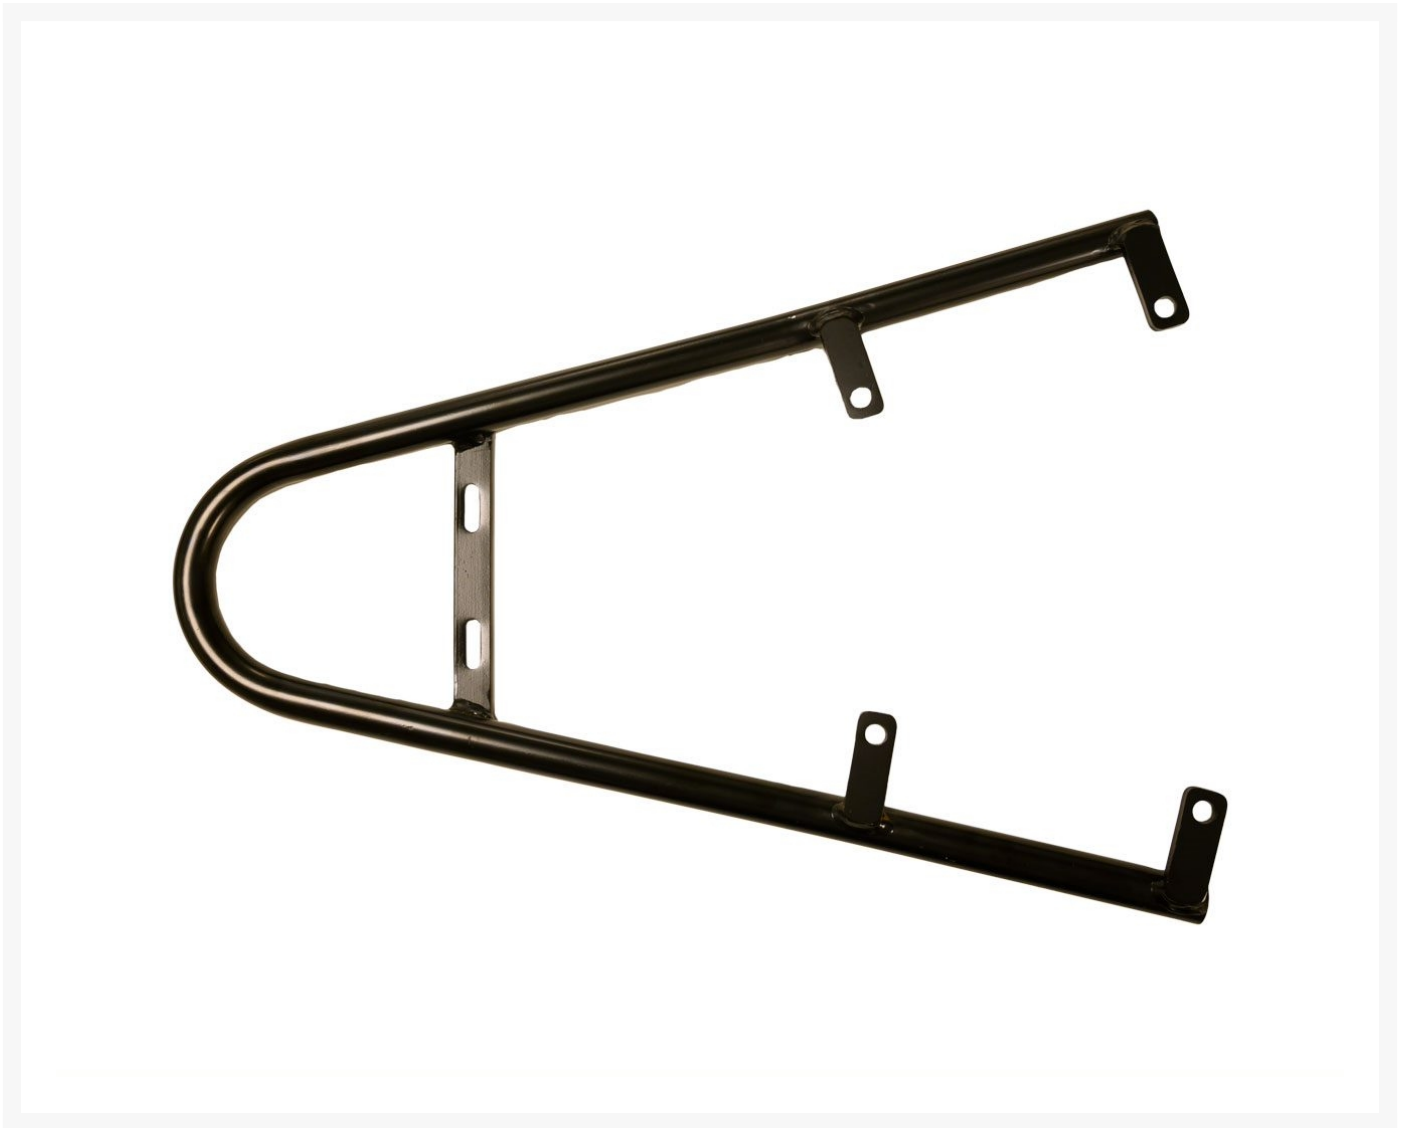

# Pakethållare Drax Rough

1 195,00 kr

## Product Images

## Beskrivning

Pakethållare som passar till Drax Rough. Kan användas tillsammans med en toppbox eller bara som den är.