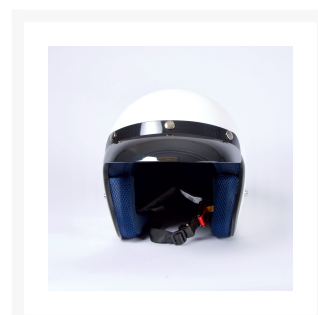

## Beskrivning

Hjälmen är en ECE 2205 (dvs för Europa) godkänd termoplasthjälm. Hjälmen är utrustad med ett hakspänne av typen snabbblås för bästa möjliga säkerhet och komfort. En traditionell moped- och MC-hjälm som många även köper för att använda som extrahjälm för en passagerare. En av de billigaste hjälmarna på marknaden.

## Product Options

---

Storlek:	S (55-56cm)
	XS (53-54cm)