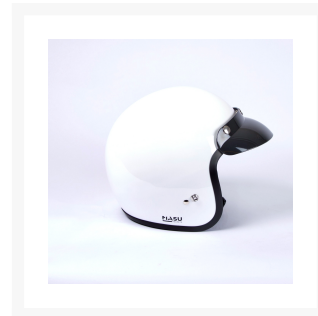

# M541 Vit

Från  
**495,00 kr**

## Beskrivning

Hjälmen är en ECE 2205 (dvs för Europa) godkänd termoplasthjälm. Hjälmen är utrustad med ett hakspänne av typen snabbblås för bästa möjliga säkerhet och komfort. En traditionell moped- och MC-hjälm som många även köper för att använda som extrahjälm för en passagerare. En av de billigaste hjälmarna på marknaden.

## Product Options

---

Storlek:	S (55-56cm)
	XS (53-54cm)