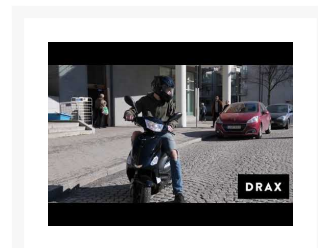

# Drax Awesome 25km/h Svart Euro5

16 995,00 kr

## Short Description

---

Awesome, en mästare på att transportera dig snabbt i stadsmiljö.