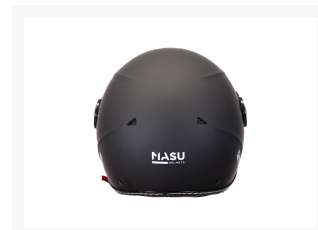

M582 Mattsvart

Från
1 199,00 kr

Product Images

Short Description

En snygg öppen hjälm med visir. M582 har ett litet omfång vilket gör att den passar bra under de flesta sadlar.

Beskrivning

Trevlig öppen hjälm med kortare visir. Passar bra under många sadlar. Fin mattsvart finish.

Additional Information

Färg	Mattsvart
Inbyggt solvisir	Utan solvisir
Typ	Öppen med visir

Product Options

Storlek:	XL (61-62cm)
	XS (53-54cm)
	S (55-56cm)
	L (59-60cm)
	M (57-58cm)