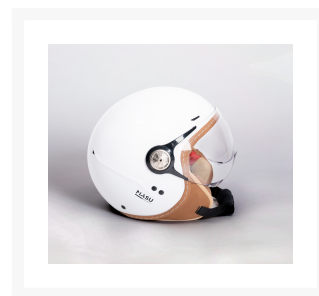

M582 Vit

Från
999,00 kr

Product Images

Short Description

En snygg öppen hjälm med visir. M582 har ett litet omfång vilket gör att den passar bra under de flesta sadlar.

Beskrivning

Trevlig öppen hjälm med kortare visir. Passar bra under många sadlar. Lackad i vit färg med brun/beige

interiör.

Additional Information

Färg	Vit
Inbyggt solvisir	Utan solvisir
Typ	Öppen med visir

Product Options

Storlek:	L (59-60cm)
	M (57-58cm)
	S (55-56cm)
	XL (61-62cm)
	XS (53-54cm)