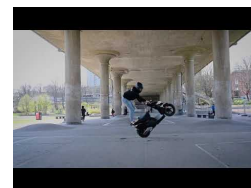

Drax Raw 45km/h Svart Euro5

18 995,00 kr

Product Images

Short Description

DRAX Raw - en riktigt kaxig polare på vägen.

Beskrivning

- Mycket moped för pengarna
- Kraftful 4-taktsmotor
- Rymlig förvaring

Raw är en tuff och rapp moped som sticker ut i mängden. Med ett sportigt uttryck med 12-tums aluminiumfälgar, modern kaross och extremt bra stötdämpare är den en ren njutning att köra. Utseendet accentueras även av ett sportigt avgassystem, lackad bakre vinge och coola detaljer.