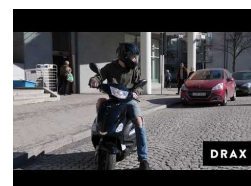

Drax Awesome EFI 25km/h Svart Euro5

17 995 kr

Product Images